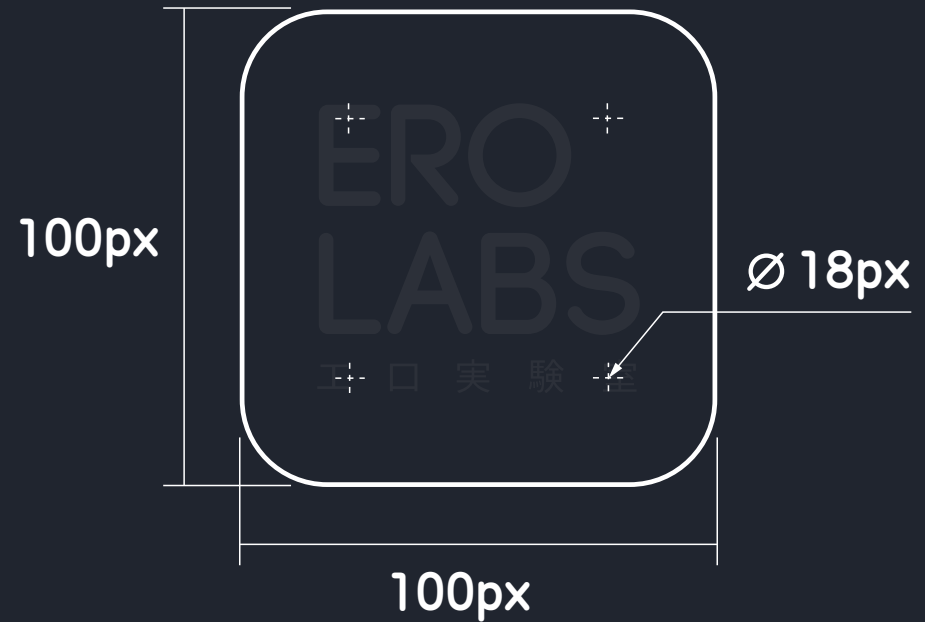

EROLABS 로고 최소 사이즈

EROLABS 로고 사용 시, 사용 환경에 따라 비율을 유지한 채로 확대하거나 축소할 수 있습니다. 아래의 최소 규정을 반드시 준수해야 합니다.

EROLABS
工 口 実 験 室

Min. width : 50px

**ERO
LABS**
工 口 実 験 室

Min. width : 24px

EROLABS 로고 사이즈 - R 버전

EROLABS 로고의 표준-R, 단색-R 두 가지 버전은 길이와 너비,
그리고 둥근 모서리의 규격이 이미 고정되어 있으며,
사용 시 비율을 유지한 채로 크기 조절이 가능합니다.